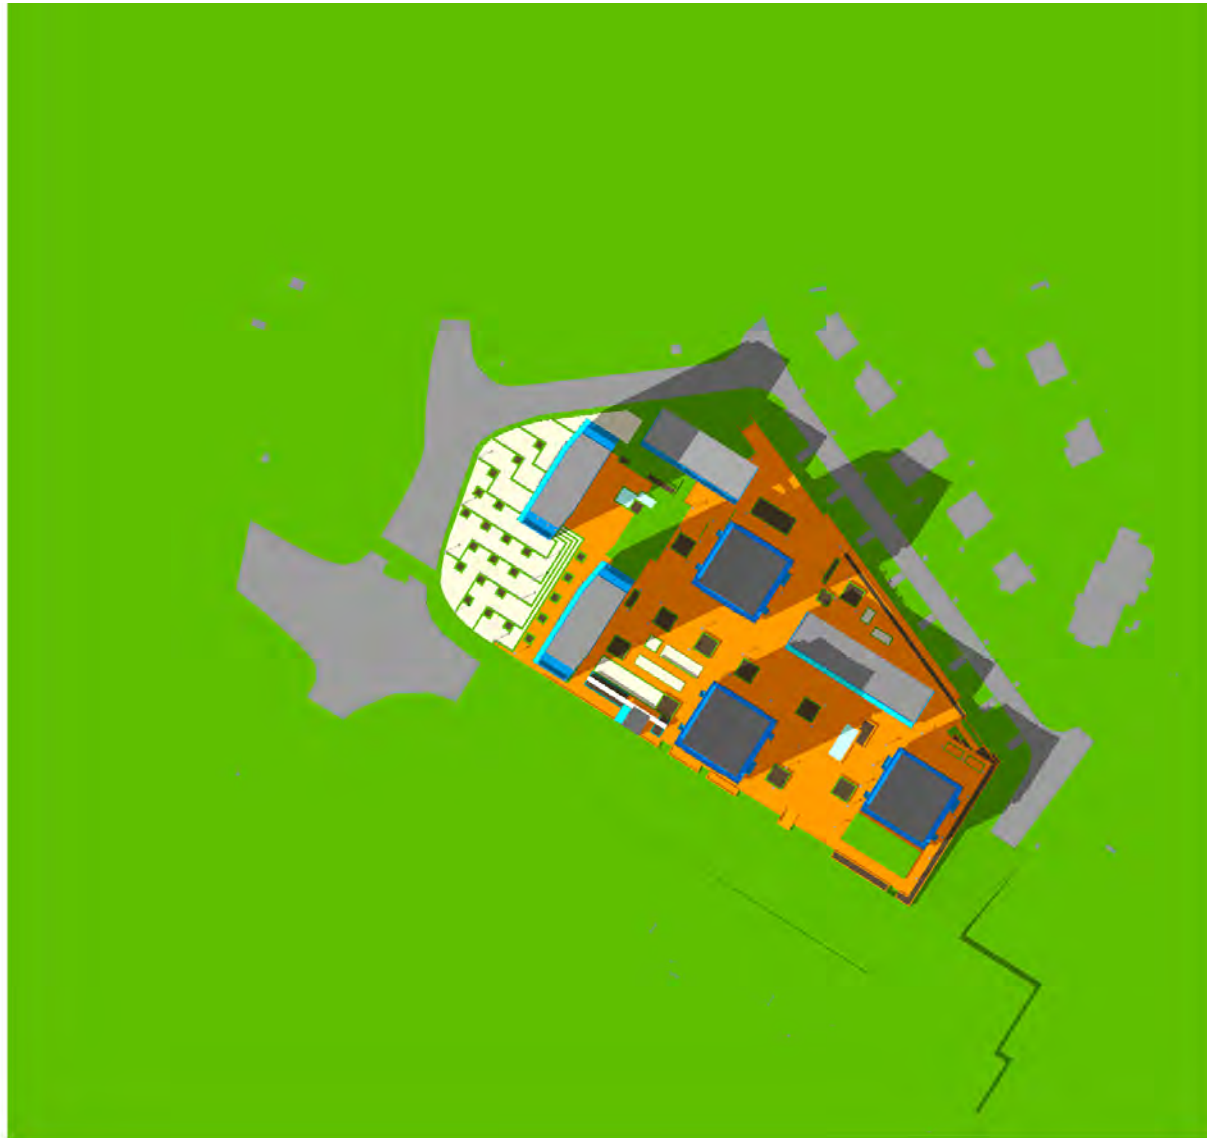

TULETORGET - SOLSTUDIE 2007 03 19 HIDEMARK & STINTZING ARK AB
SOMMARSOLSTÅND 15.00 (SOLTID)