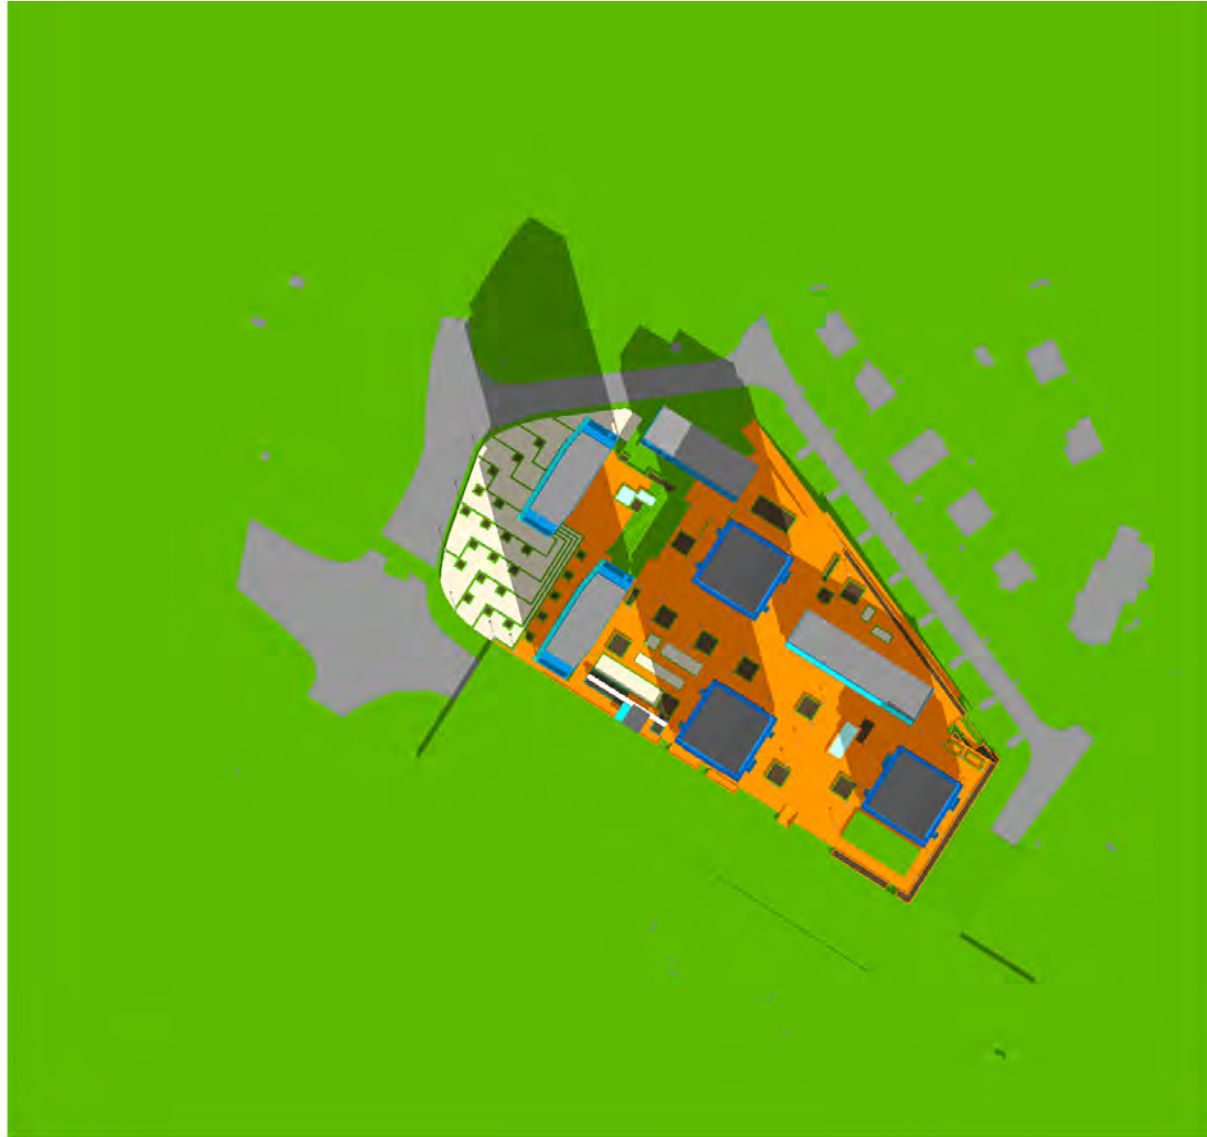

TULETORGET - SOLSTUDIE 2007 03 19 HIDEMARK & STINTZING ARK AB
1:A SEPTEMBER 09.00 (SOLTID)

TULETORGET - SOLSTUDIE 2007 03 19 HIDEMARK & STINTZING ARK AB
1:A SEPTEMBER 10.00 (SOLTID)

TULETORGET - SOLSTUDIE 2007 03 19 HIDEMARK & STINTZING ARK AB
1:A SEPTEMBER 11.00 (SOLTID)