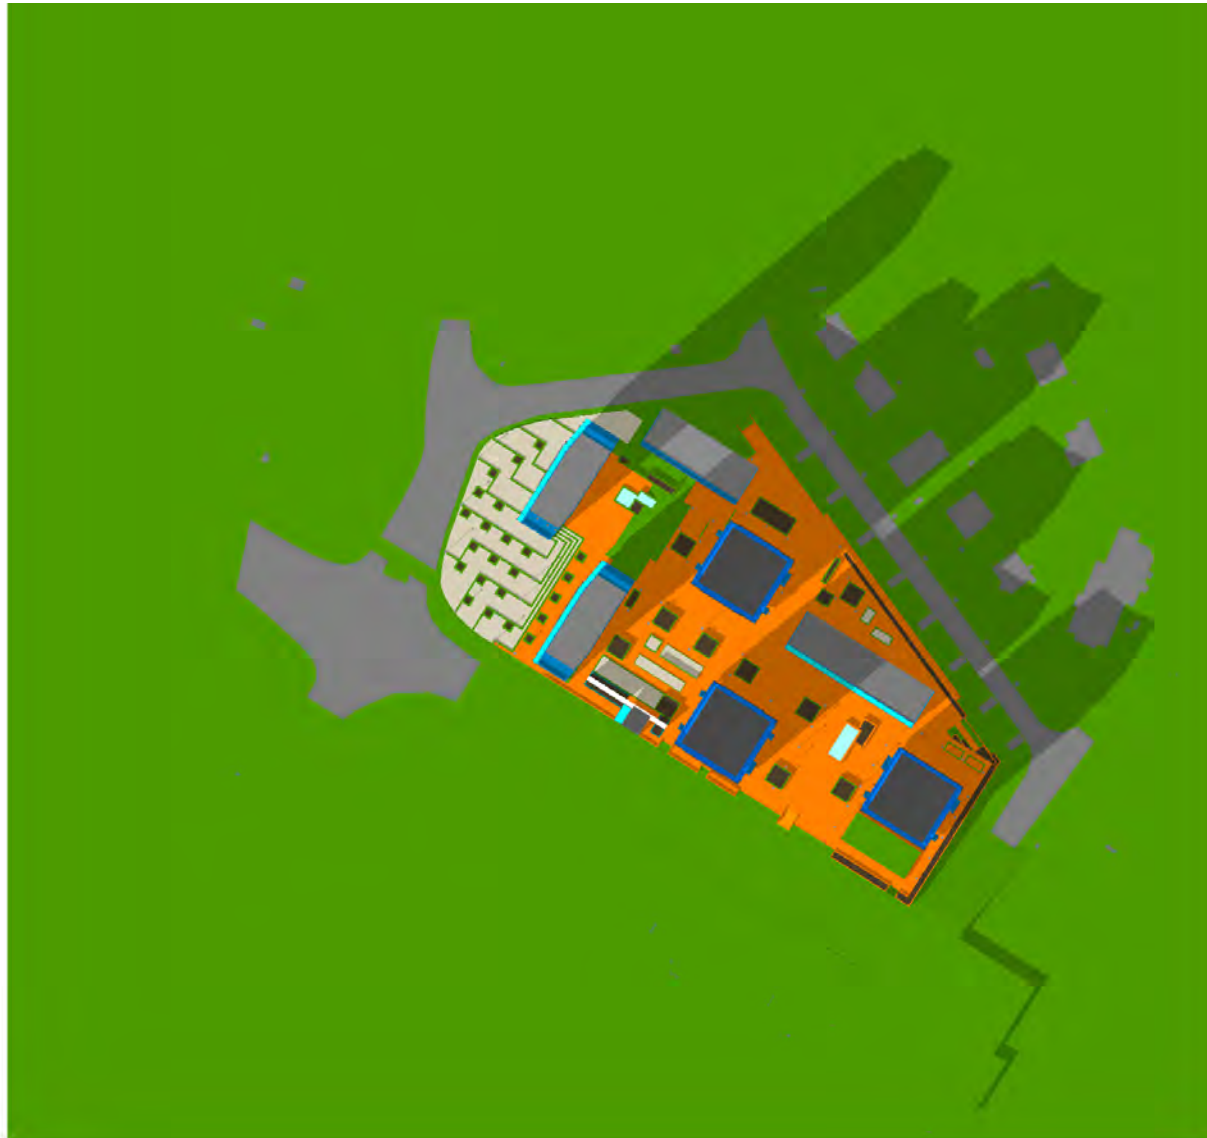

TULETORGET - SOLSTUDIE 2007 03 19 HIDEMARK & STINTZING ARK AB
VÅR/HÖSTDAGJÄMNING 15.00 (SOLTID)