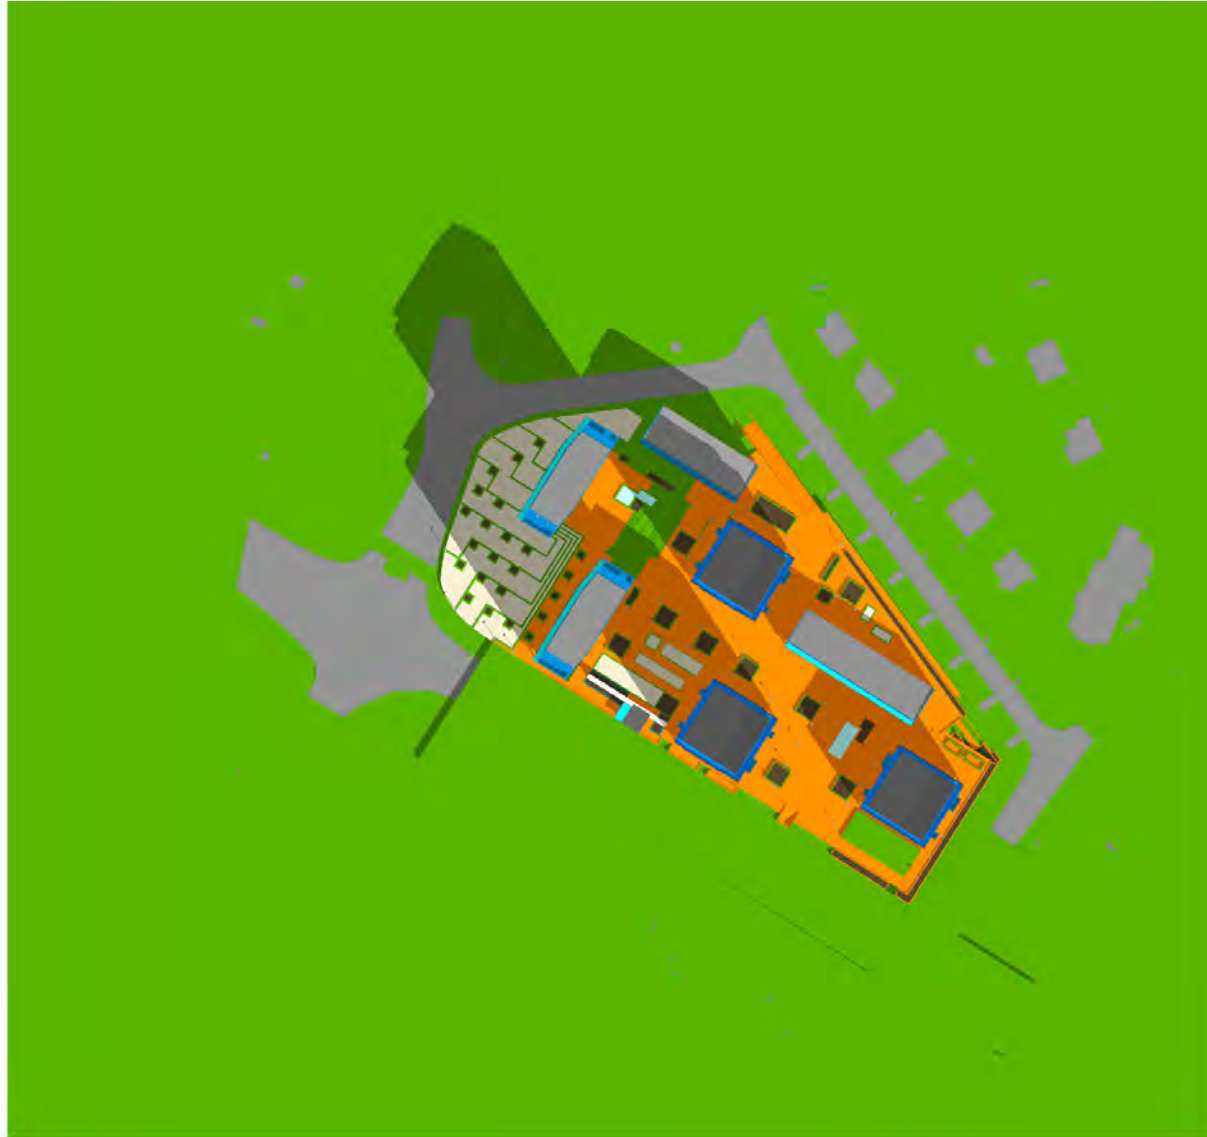

TULETORGET - SOLSTUDIE 2007 03 19 HIDEMARK & STINTZING ARK AB
1:A SEPTEMBER 09.00 (SOLTID)

TULETORGET - SOLSTUDIE 2007 03 19 HIDEMARK & STINTZING ARK AB
1:A SEPTEMBER 10.00 (SOLTID)

TULETORGET - SOLSTUDIE 2007 03 19 HIDEMARK & STINTZING ARK AB
1:A SEPTEMBER 11.00 (SOLTID)