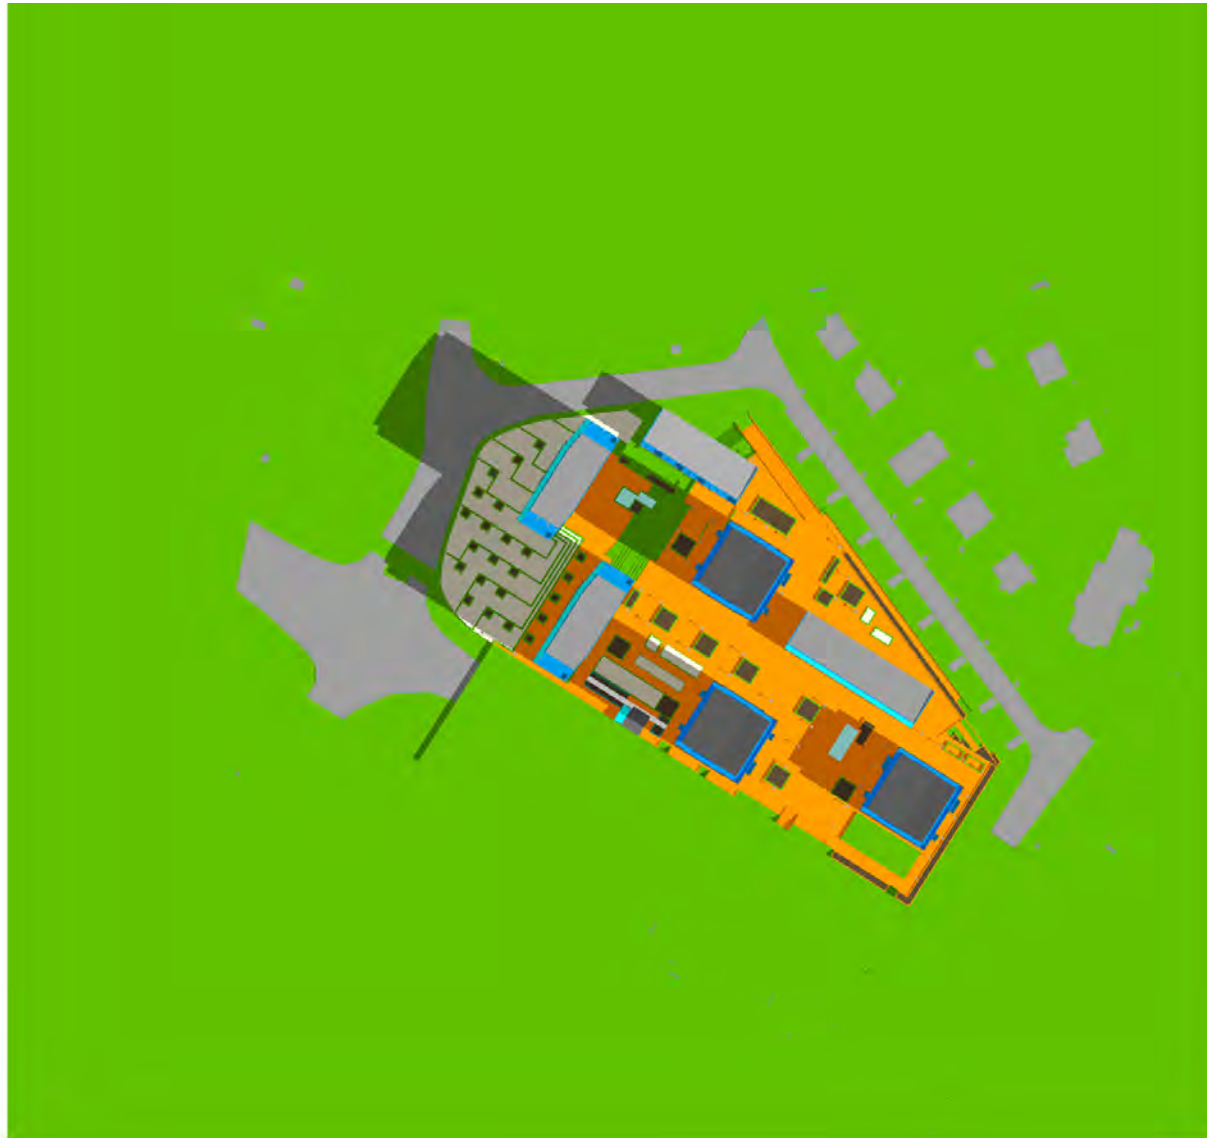

**TULETORGET, SOLSTUDIE 2007 03 19
STUDIEN AVSER NY BEBYGGELSE
HIDEMARK & STINTZING ARKITEKTER AB**

TULETORGET - SOLSTUDIE 2007 03 19 HIDEMARK & STINTZING ARK AB
SOMMARSOLSTÅND 09.00 (SOLTID)

TULETORGET - SOLSTUDIE 2007 03 19 HIDEMARK & STINTZING ARK AB
SOMMARSOLSTÅND 12

TULETORGET - SOLSTUDIE 2007 03 19 HIDEMARK & STINTZING ARK AB
1:A SEPTEMBER 12.00 (SOLTID)

TULETORGET - SOLSTUDIE 2007 03 19 HIDEMARK & STINTZING ARK AB
1:A SEPTEMBER 13.00 (SOLTID)

TULETORGET - SOLSTUDIE 2007 03 19 HIDEMARK & STINTZING ARK AB
1:A SEPTEMBER 14.00 (SOLTID)

TULETORGET - SOLSTUDIE 2007 03 19 HIDEMARK & STINTZING ARK AB
1:A SEPTEMBER 15.00 (SOLTID)

TULETORGET - SOLSTUDIE 2007 03 19 HIDEMARK & STINTZING ARK AB
1:A SEPTEMBER 16.00 (SOLTID)