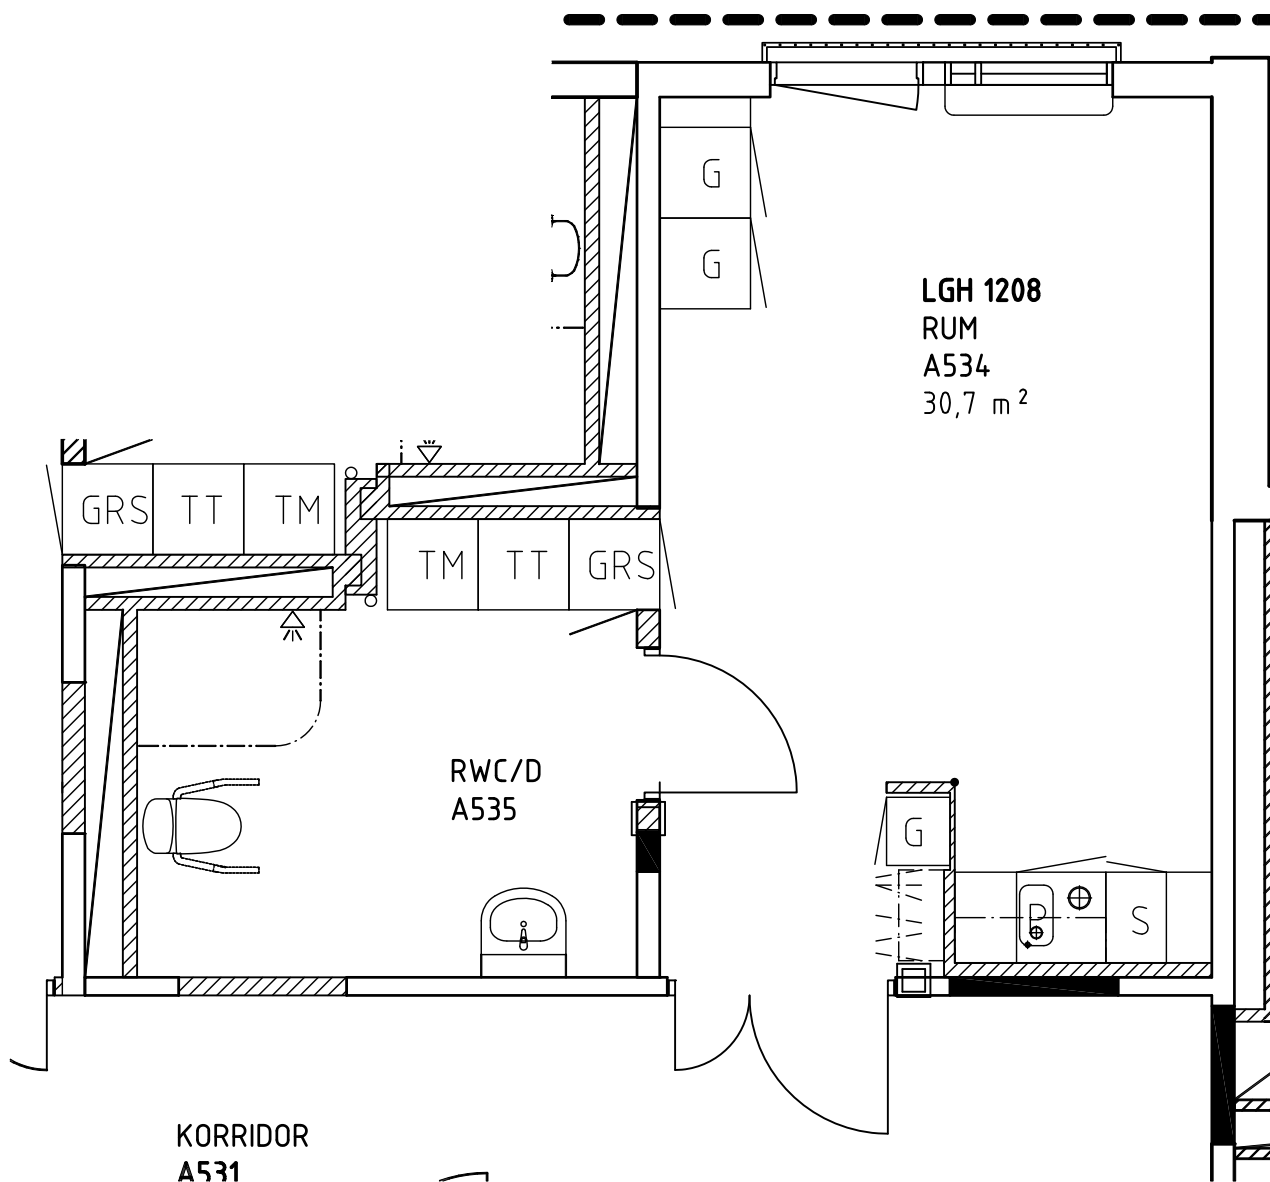

Hallonhöjden, Lötsjövägen 6

Lägenhet 1208, 1308, 1408, 1508

Areor:

1208: 30,7 m²

1308: 30,7 m²

1408: 30,7 m²

1508: 30,8 m²

Hallonhöjden, Lötsjövägen 6