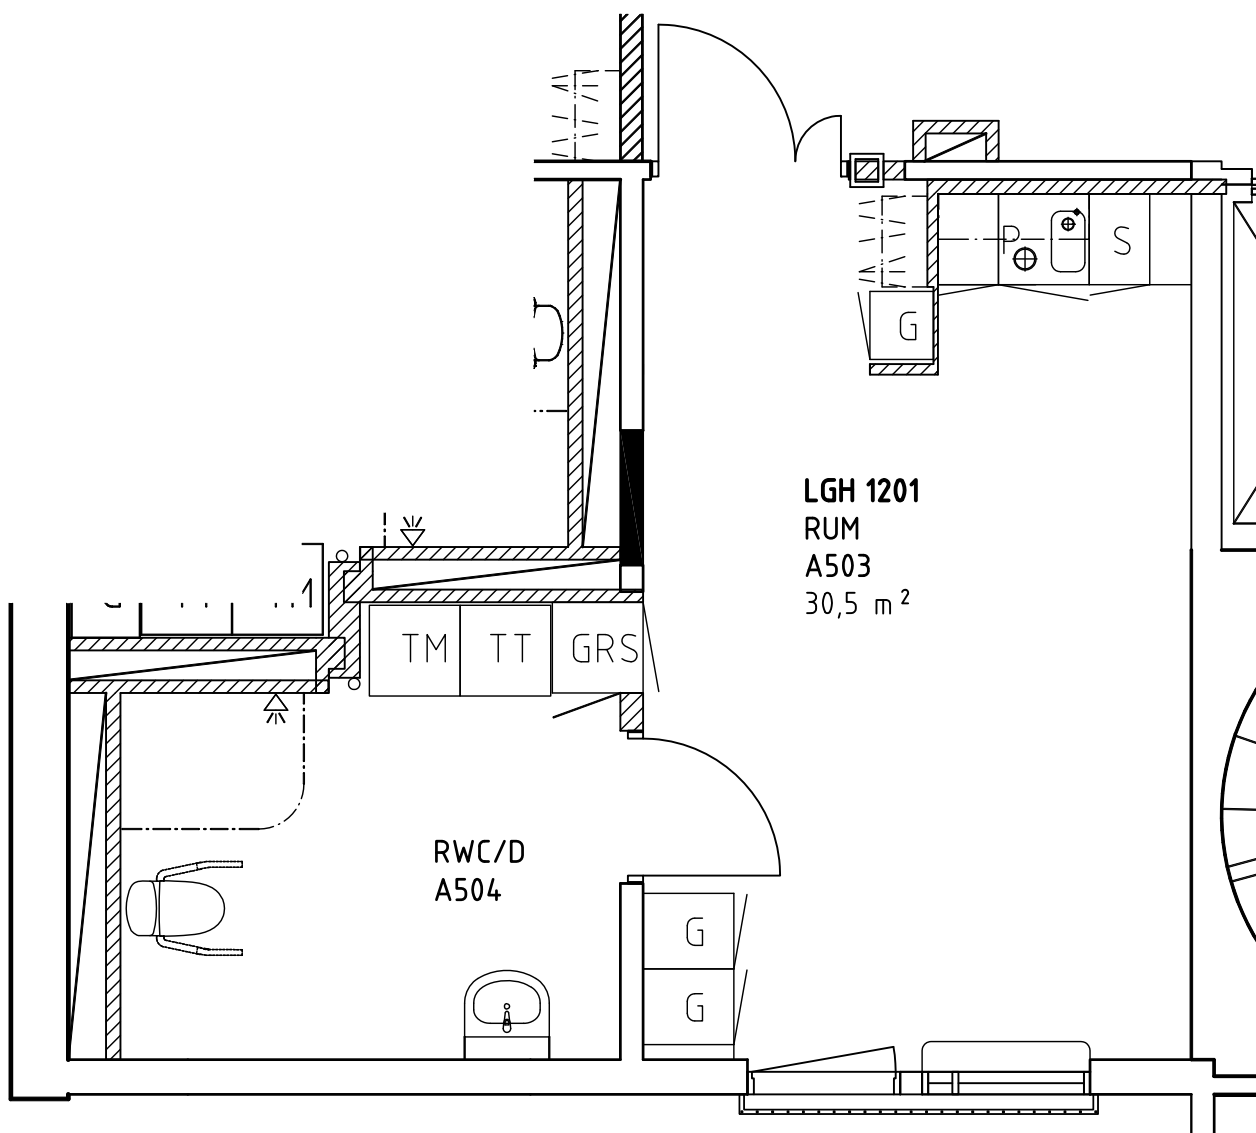

Hallonhöjden, Lötsjövägen 6

Lägenhet 1201, 1301, 1401, 1501

Areor:

1201: 30,5 m²

1301: 30,5 m²

1401: 30,5 m²

1501: 30,6 m²

LGH 1201
RUM
A503
30,5 m²

Hallonhöjden, Lötsjövägen 6

Lägenhet 1202, 1302, 1402, 1502

Areor:

1202:	40,3 m ²
1302:	40,3 m ²
1402:	40,3 m ²
1502:	40,4 m ²

Hallonhöjden, Lötsjövägen 6

Lägenhet 1203, 1303, 1403, 1503

Areor:

1203: 30,7 m²