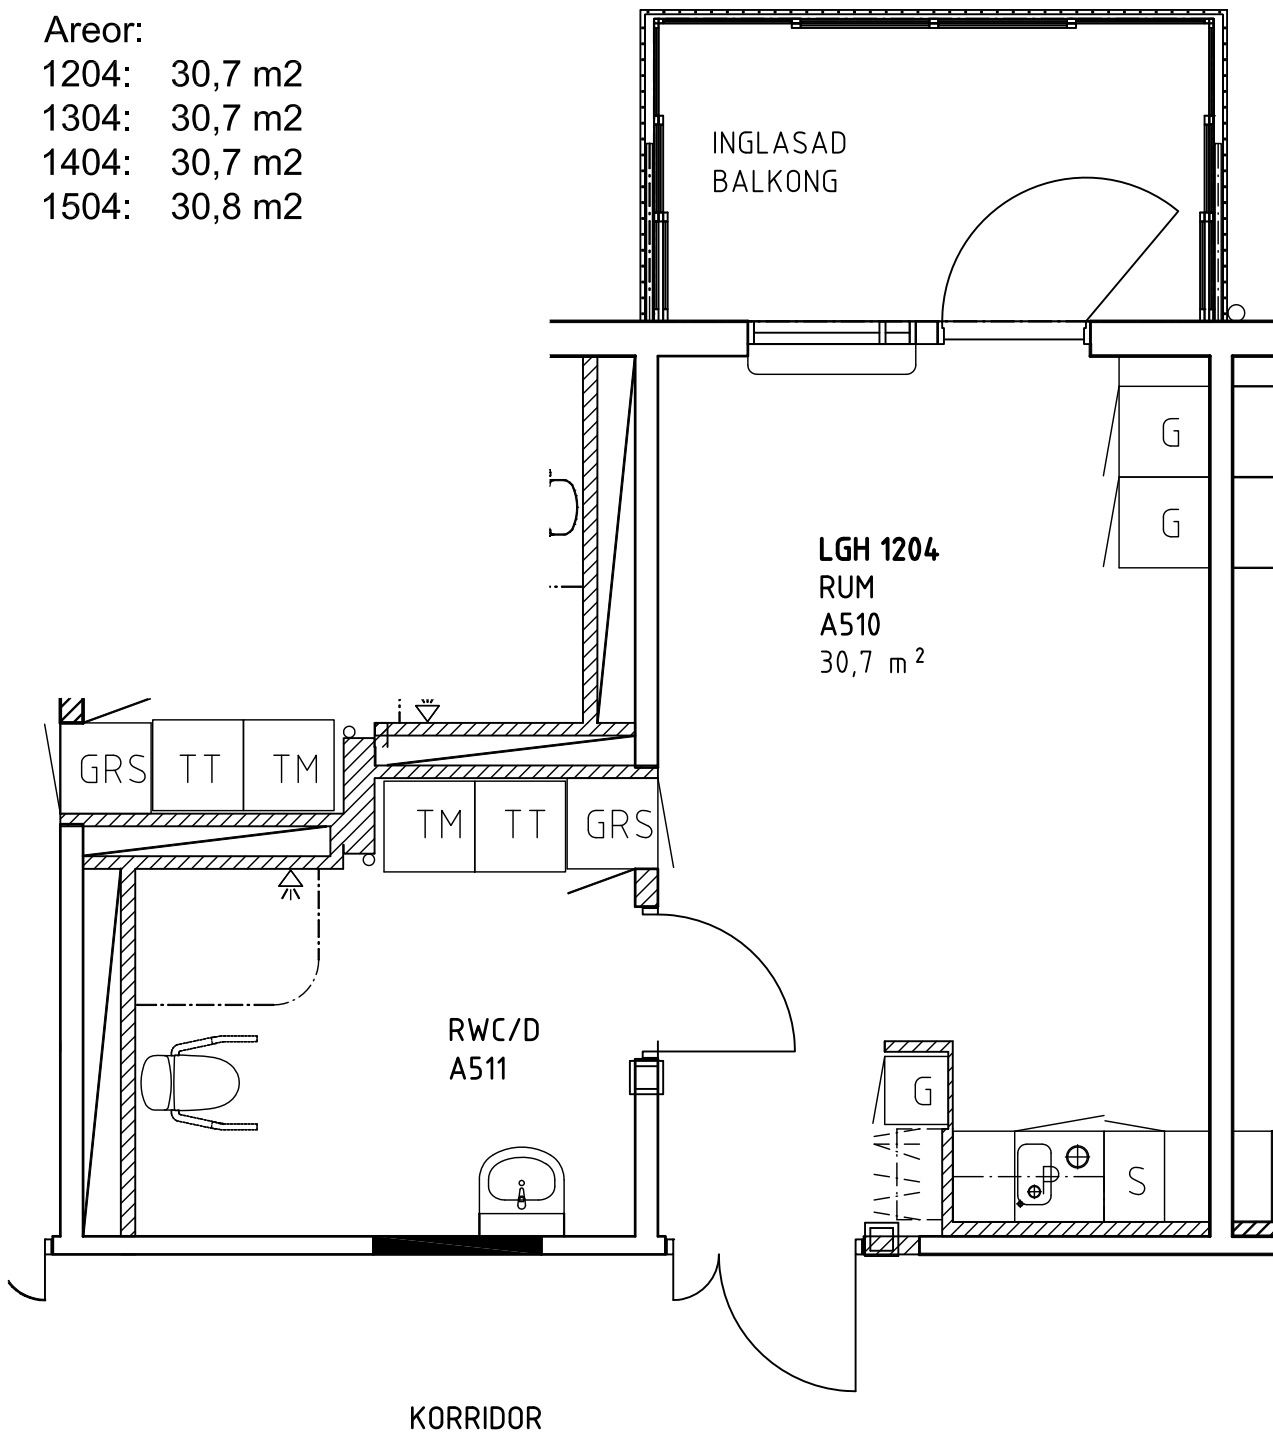

Hallonhöjden, Lötsjövägen 6

Lägenhet 1201, 1301, 1401, 1501

Areor:

1201: 30,5 m²

1301: 30,5 m²

1401: 30,5 m²

1501: 30,6 m²

LGH 1201
RUM
A503
30,5 m²

Hallonhöjden, Lötsjövägen 6

Lägenhet 1202, 1302, 1402, 1502

Areor:

1202:	40,3 m ²
1302:	40,3 m ²
1402:	40,3 m ²
1502:	40,4 m ²

Hallonhöjden, Lötsjövägen 6

Lägenhet 1203, 1303, 1403, 1503

Areor:

1203: 30,7 m²

1303: 30,7 m²

1403: 30,7 m²

1503: 30,8 m²

Hallonhöjden, Lötsjövägen 6

Lägenhet 1204, 1304, 1404, 1504

Areor:

1204: 30,7 m²

1304: 30,7 m²

1404: 30,7 m²

1504: 30,8 m²

Hallonhöjden, Lötsjövägen 6

Lägenhet 1205, 1305, 1405, 1505

Areor:

1205: 30,4 m²

1305: 30,4 m²

1405: 30,4 m²