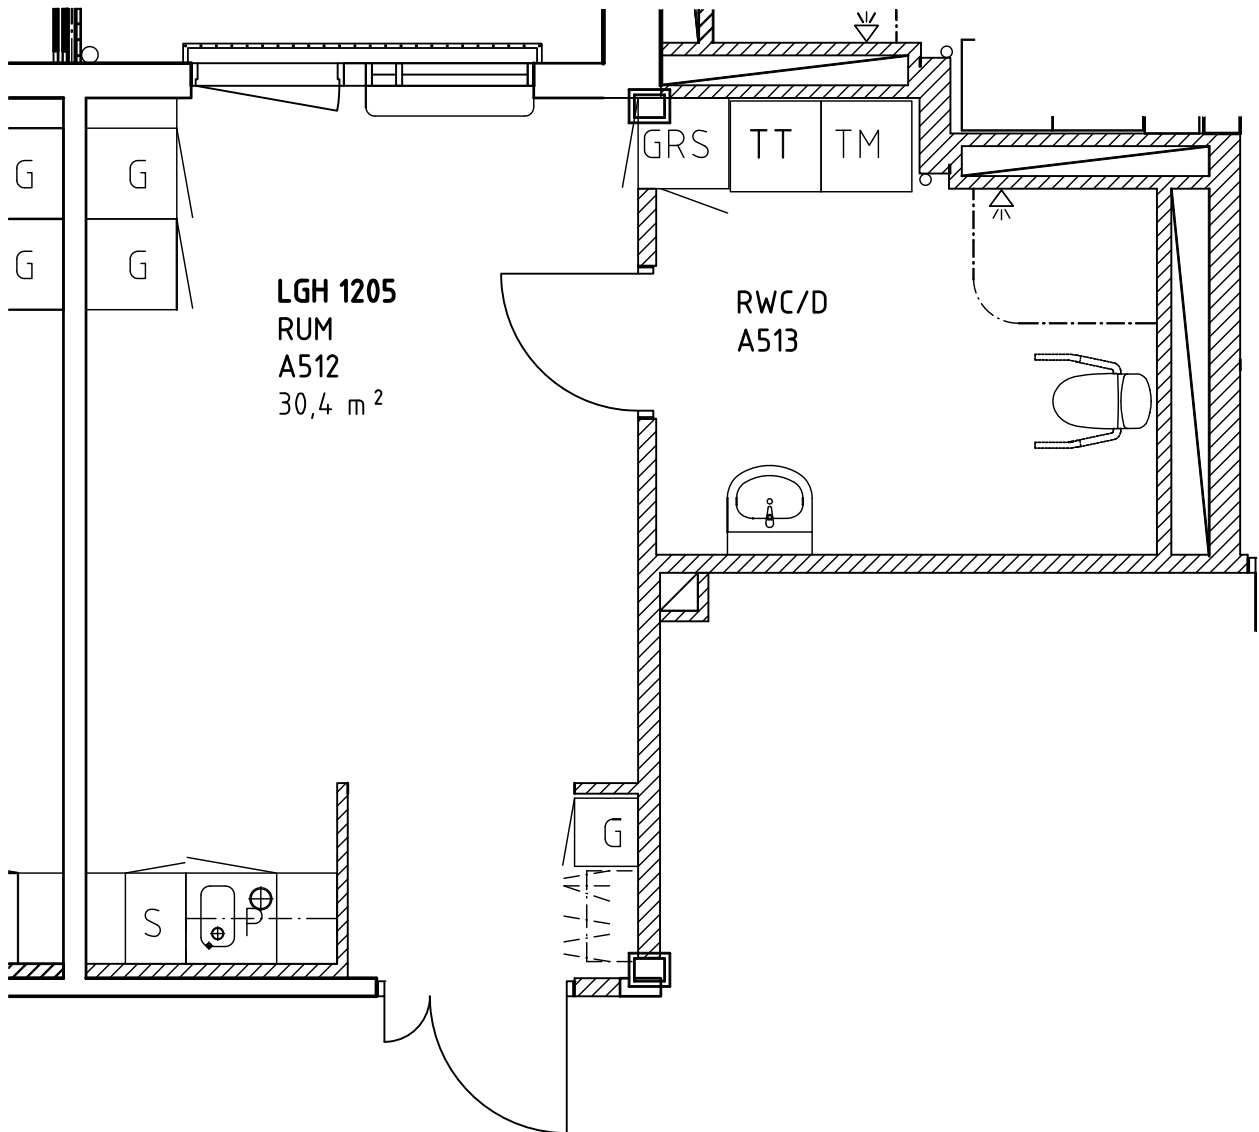

Hallonhöjden, Lötsjövägen 6

Lägenhet 1205, 1305, 1405, 1505

Areor:

1205: 30,4 m²

1305: 30,4 m²

1405: 30,4 m²

1505: 30,7 m²