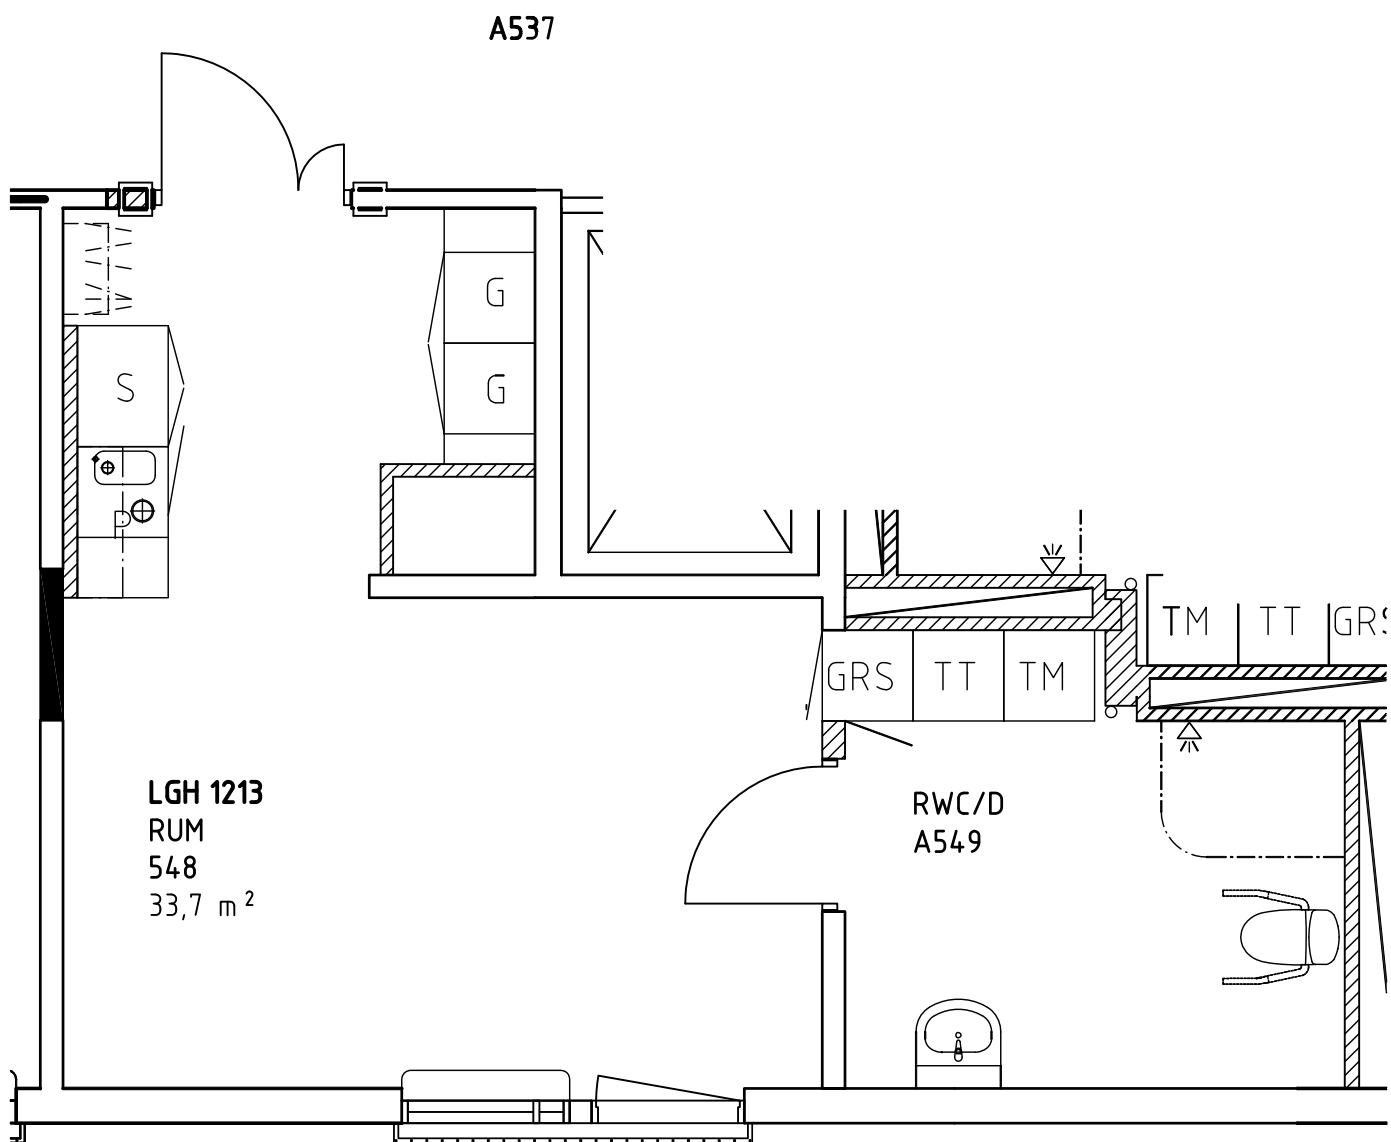

Areor:

1212: 30,6 m²

1312: 30,6 m²

1412: 30,6 m²

1512: 30,9 m²

Hallonhöjden, Lötsjövägen 6

Lägenhet 1213, 1313, 1413, 1513

Areor:

1213: 33,7 m²

1313: 33,7 m²

1413: 33,7 m²

1513: 33,0 m²

Hallonhöjden, Lötsjövägen 6

Lägenhet 1220, 1320, 1420, 1520

Areor:

1220: 30,8 m²

1320: 30,8 m²

1420: 30,8 m²

1520: 30,9 m²