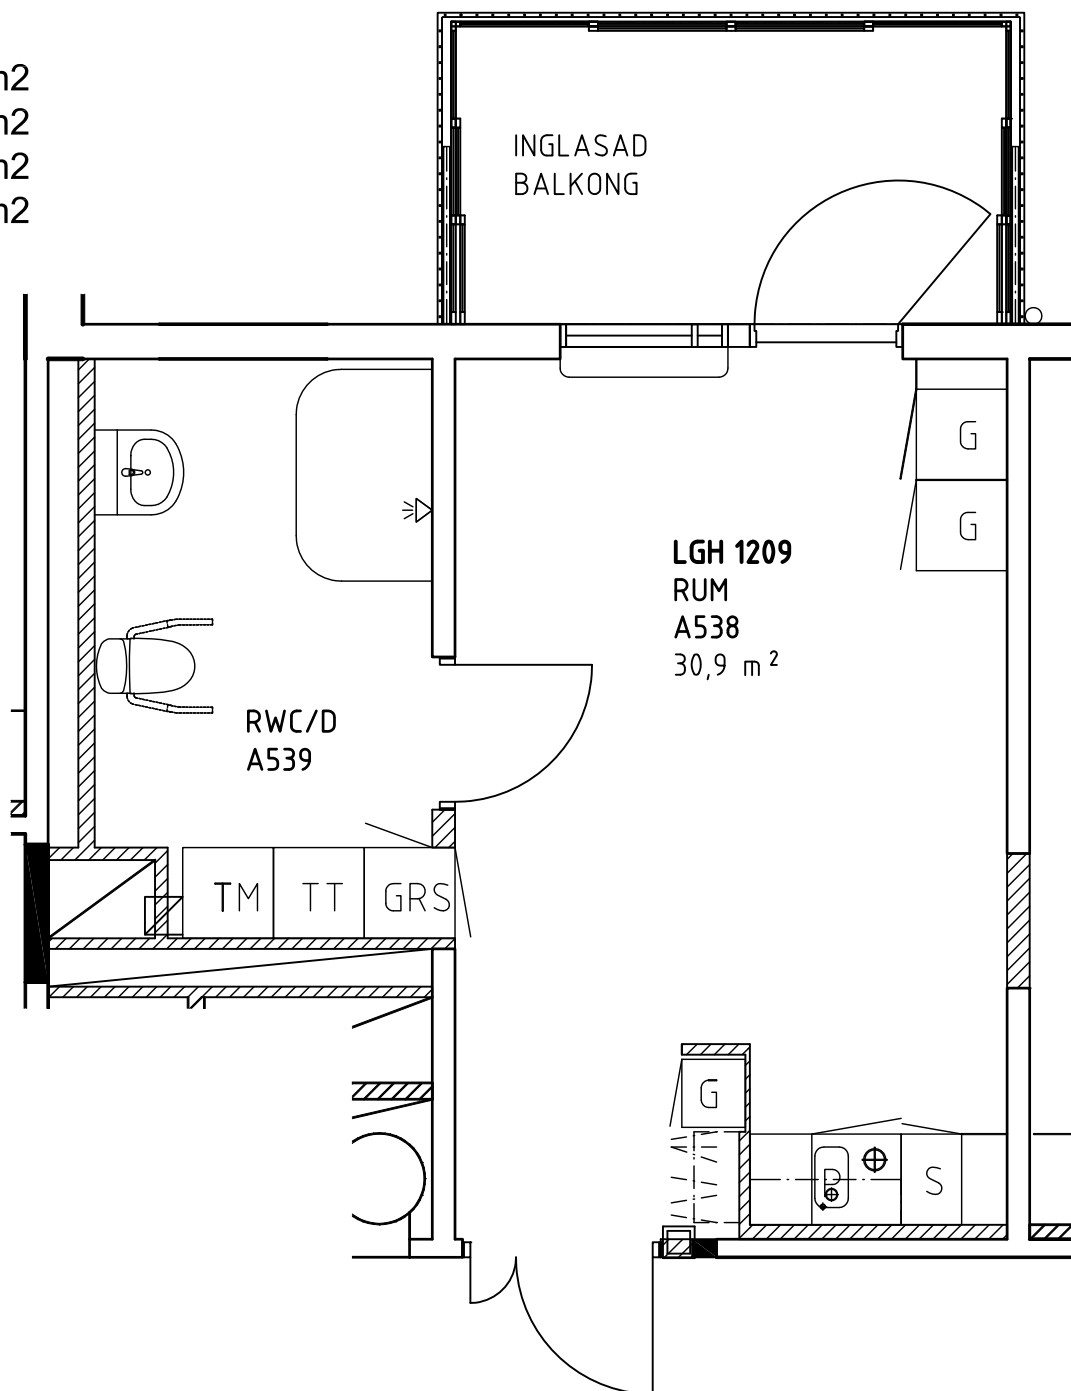

Lägenhet 1209, 1309, 1409, 1509

Areor:

1209: 30,9 m²

1309: 30,9 m²

1409: 31,0 m²

1509: 31,0 m²

KC.

Hallonhöjden, Lötsjövägen 6

1320: 30,8 m²

1420: 30,8 m²

1520: 30,9 m²