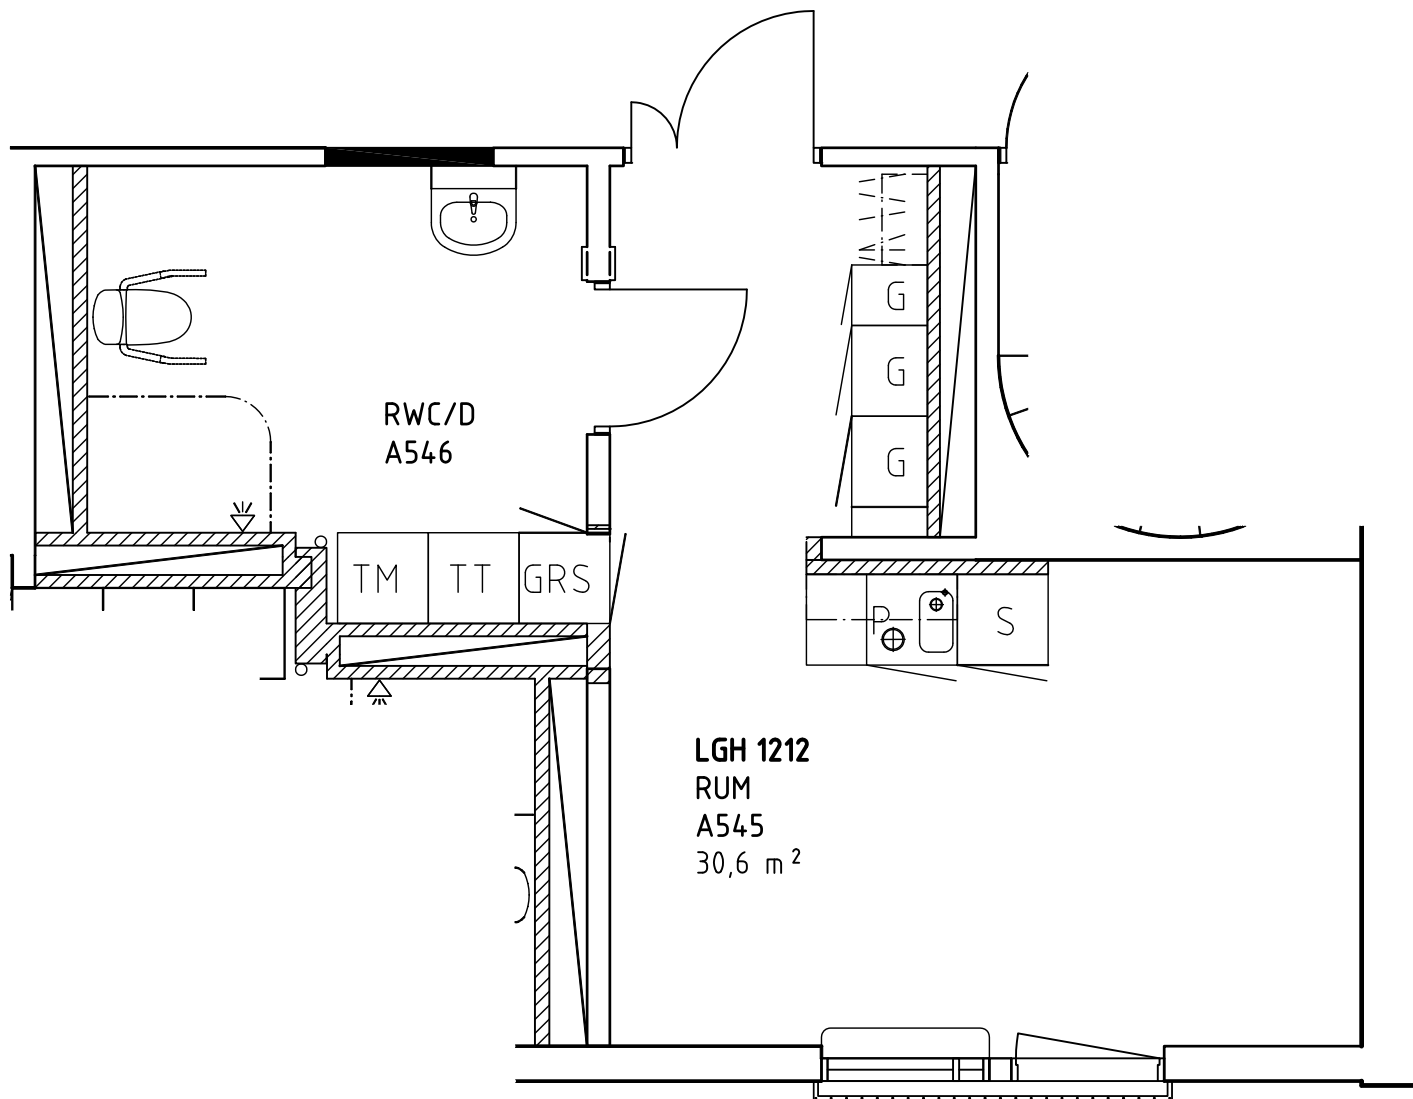

Hallonhöjden, Lötsjövägen 6

Lägenhet 1212, 1312, 1412, 1512

Areor:

1212: 30,6 m²

1312: 30,6 m²

1412: 30,6 m²

1512: 30,9 m²