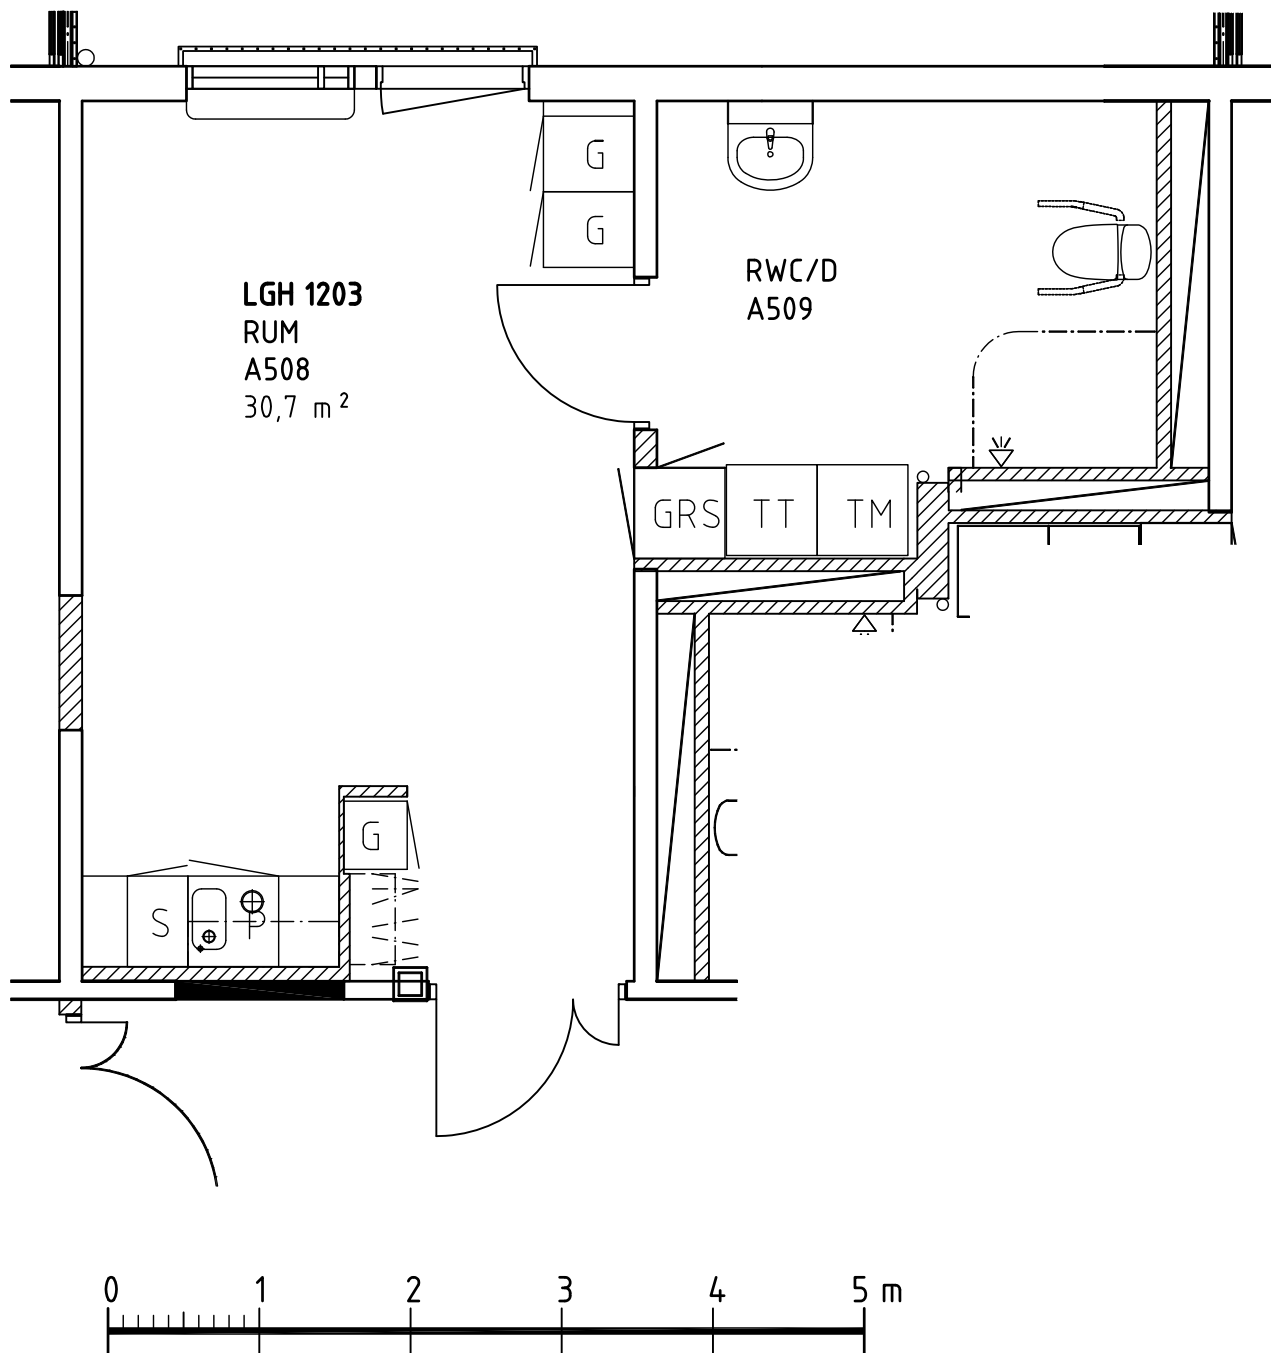

Hallonhöjden, Lötsjövägen 6

Lägenhet 1201, 1301, 1401, 1501

Areor:

1201: 30,5 m²

1301: 30,5 m²

1401: 30,5 m²

1501: 30,6 m²

LGH 1201
RUM
A503
30,5 m²

Hallonhöjden, Lötsjövägen 6

Lägenhet 1202, 1302, 1402, 1502

Areor:

1202:	40,3 m ²
1302:	40,3 m ²
1402:	40,3 m ²
1502:	40,4 m ²

Hallonhöjden, Lötsjövägen 6

Lägenhet 1203, 1303, 1403, 1503

Areor:

1203: 30,7 m²

1303: 30,7 m²

1403: 30,7 m²

1503: 30,8 m²

Hallonhöjden, Lötsjövägen 6

Lägenhet 1204, 1304, 1404, 1504

Areor:

1204: 30,7 m²

1304: 30,7 m²

1404: 30,7 m²

1504: 30,8 m²

Hallonhöjden, Lötsjövägen 6

Lägenhet 1205, 1305, 1405, 1505

Areor:

1205: 30,4 m²

1305: 30,4 m²

1405: 30,4 m²