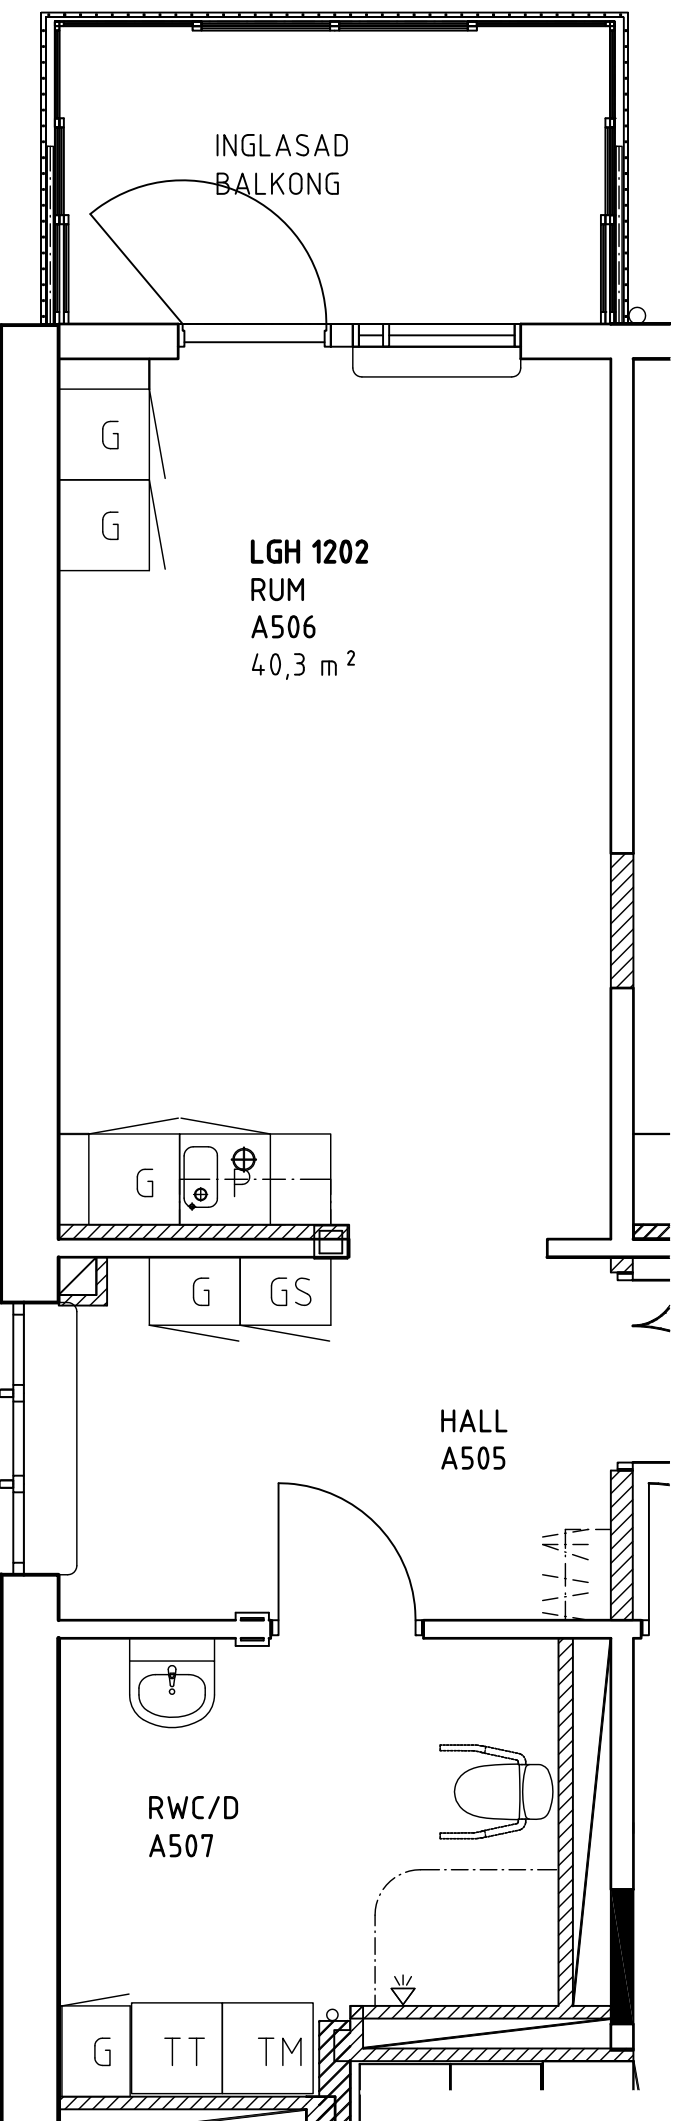

Hallonhöjden, Lötsjövägen 6

Lägenhet 1201, 1301, 1401, 1501

Areor:

1201: 30,5 m²

1301: 30,5 m²

1401: 30,5 m²

1501: 30,6 m²

LGH 1201
RUM
A503
30,5 m²

Hallonhöjden, Lötsjövägen 6

Lägenhet 1202, 1302, 1402, 1502

Areor:

1202:	40,3 m ²
1302:	40,3 m ²
1402:	40,3 m ²
1502:	40,4 m ²

Hallonhöjden, Lötsjövägen 6

Lägenhet 1203, 1303, 1403, 1503

Areor:

1203: 30,7 m²

1303: 30,7 m²

1403: 30,7 m²

1503: 30,8 m²

Hallonhöjden, Lötsjövägen 6

Lägenhet 1204, 1304, 1404, 1504

Areor:

1204: 30,7 m²

1304: 30,7 m²

1404: 30,7 m²

1504: 30,8 m²

Hallonhöjden, Lötsjövägen 6

Lägenhet 1205, 1305, 1405, 1505

Areor:

1205: 30,4 m²

1305: 30,4 m²

1405: 30,4 m²