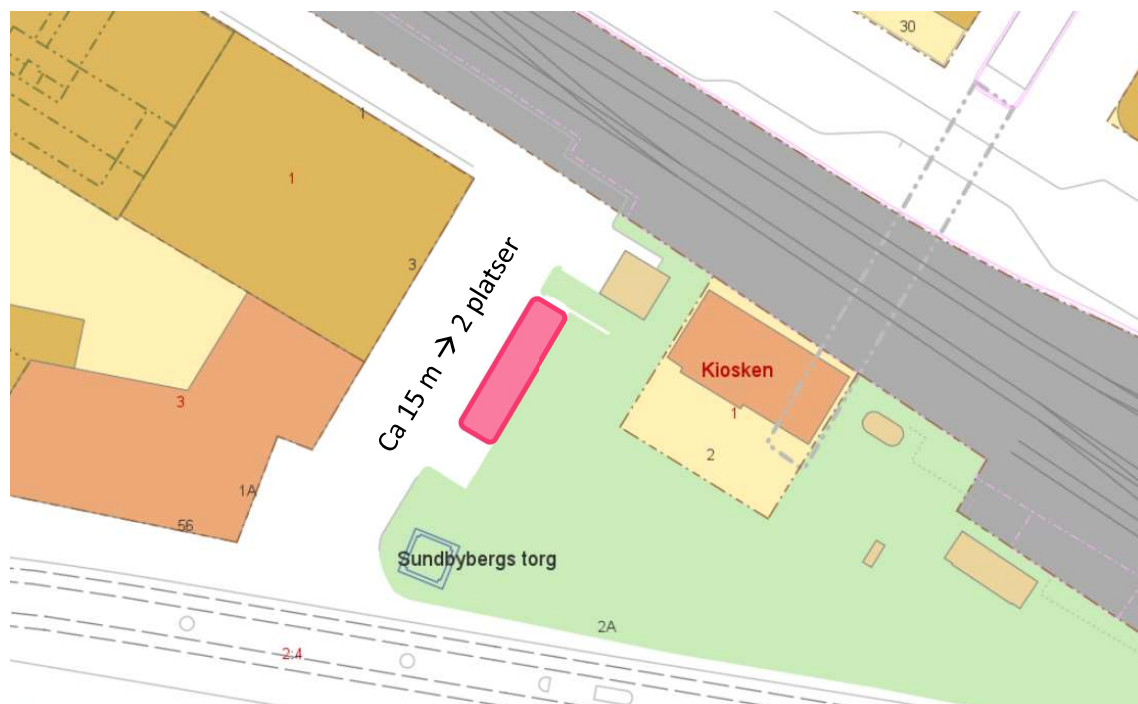

Kartbilder över uppställning på Stationsgatan

På Stationsgatan tillåts Food Truck från tidigast kl. 08.00 för att städning av gatan ska kunna utföras.