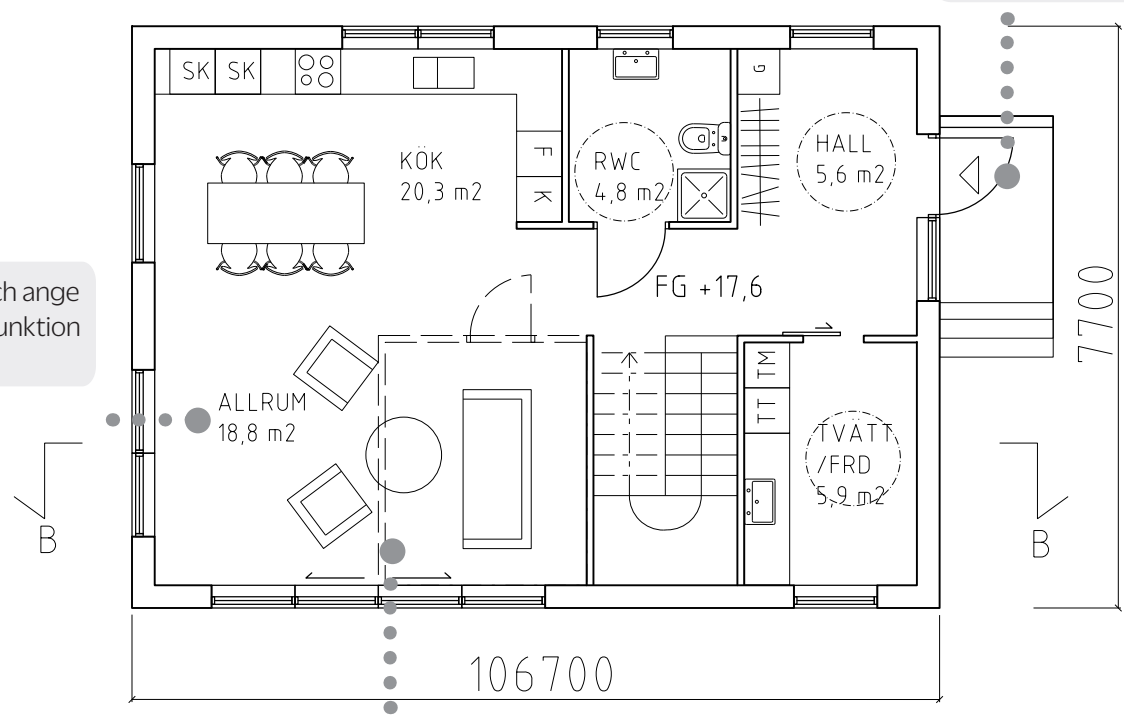

Markera var sektioner genom huset är tagen

Pil markerar husets entré

Möblera och ange rummets funktion och area

Ett tillgängligt badrum, kök, rum för att umgås och en avskiljbar del för vila ska finnas på entréväningen

TOTAL BYGGNADSAREA 81 KVM

REV	XXXX-XX-XX
BYGGLOVHANDLING	
KV. TÖRNROSEN 1:23	
RITAD AV	ANDERS ANDERSSON
DATE	XXXX-XX-XX
NYBYGGNAD, VILLA	
ENTRÉPLAN	
SKALA	RITNUMMER
1:100	(A4) A3