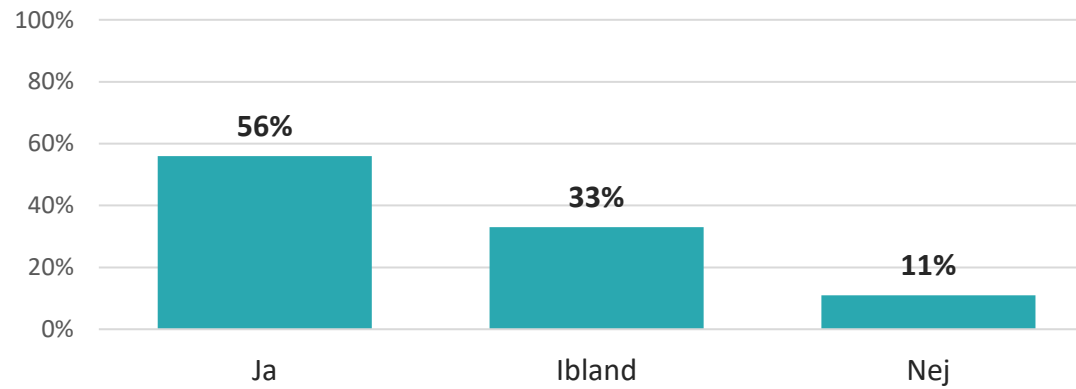

Får du bestämma om saker som är viktiga för dig hemma?