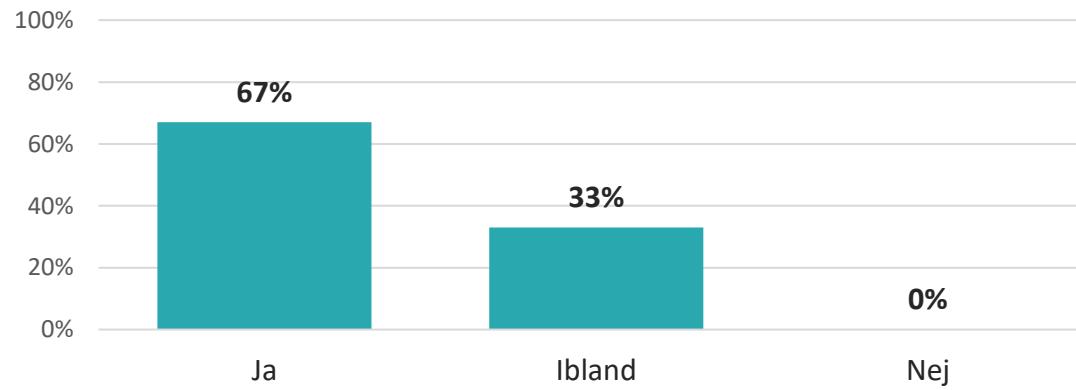

Får du den hjälp du vill ha hemma?