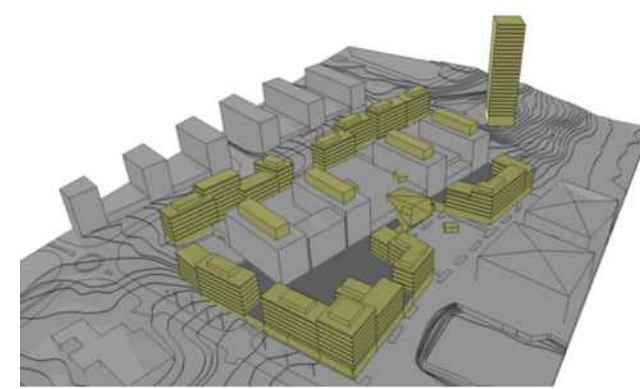

VY FRÅN NORDOST

21 December - Kl. 14.00