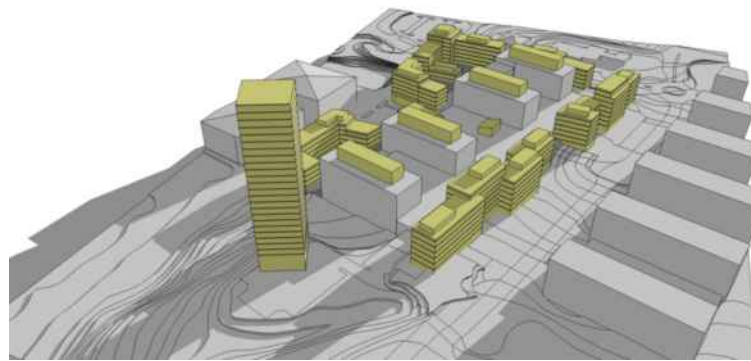

VY FRÅN SYDVÄST

21 Mars - Kl. 08.00