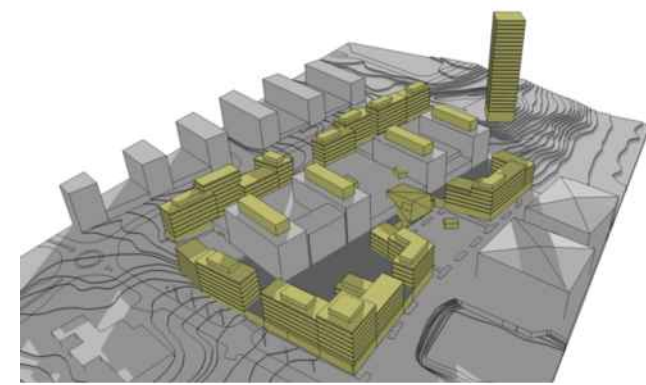

VY FRÅN NORDOST

21 September - Kl. 16.00