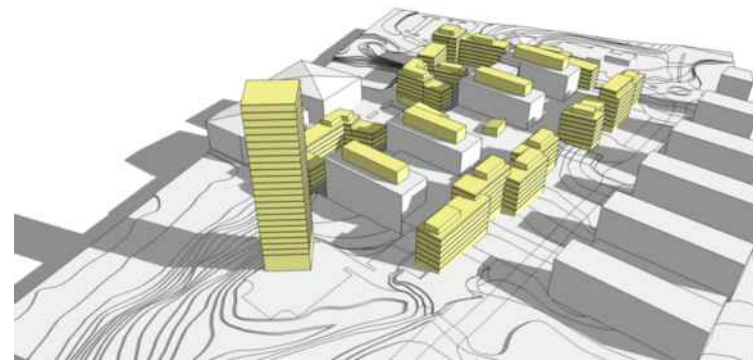

VY FRÅN SYDVÄST

21 Mars - Kl. 12.00