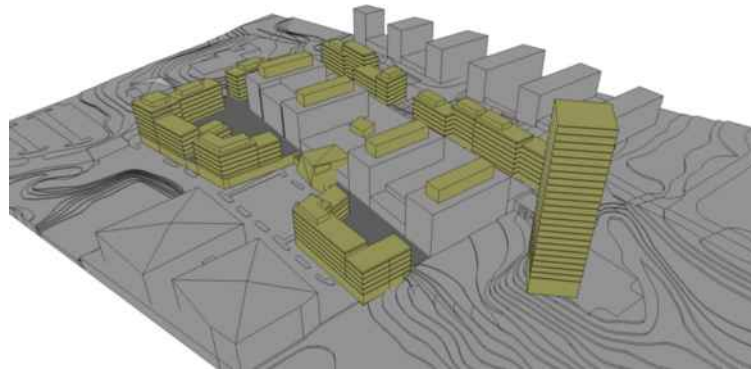

VY FRÅN NORDVÄST

21 December - Kl. 09.00