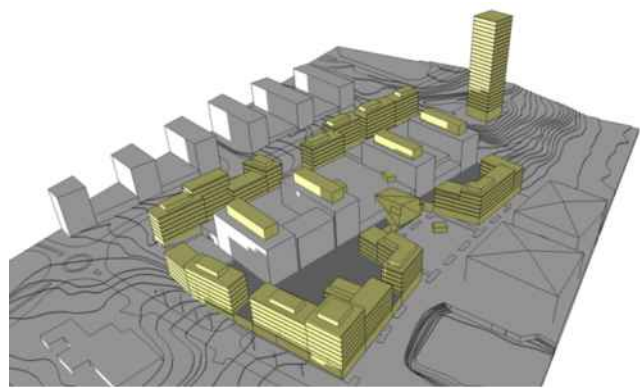

21 September - Kl. 08.00

VY FRÅN SYDVÄST

21 September - Kl. 12.00

VY FRÅN SYDVÄST

21 September - Kl. 16.00

KV FREDEN STÖRRE 11 SKISS A1504-370

Solstudie
HÖST / 2014-02-05
Ritad av: DB / Skala (A3) -

Kl. 09.00