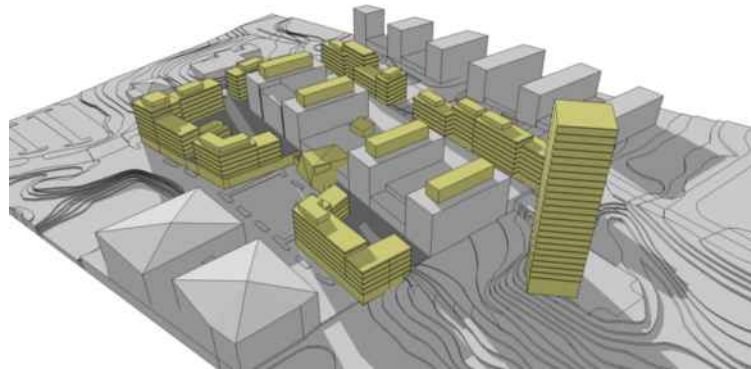

VY FRÅN NORDVÄST

21 September - Kl. 08.00