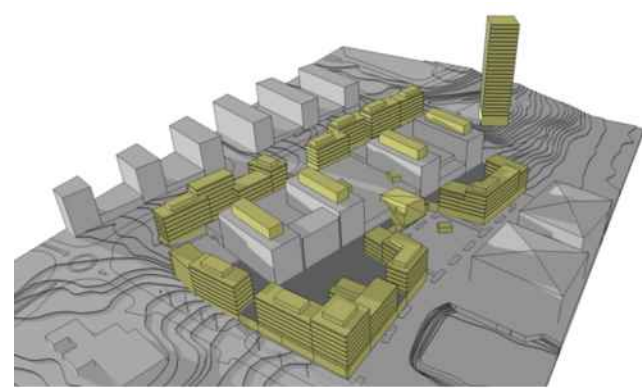

VY FRÅN NORDOST

21 December - Kl. 12.00

Kl. 14.00