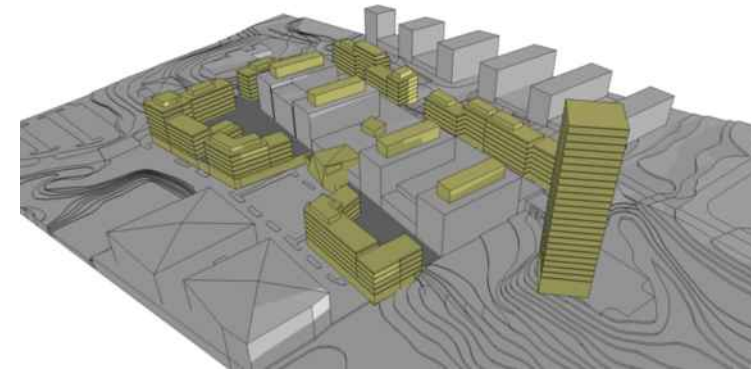

VY FRÅN NORDVÄST

21 December - Kl. 14.00