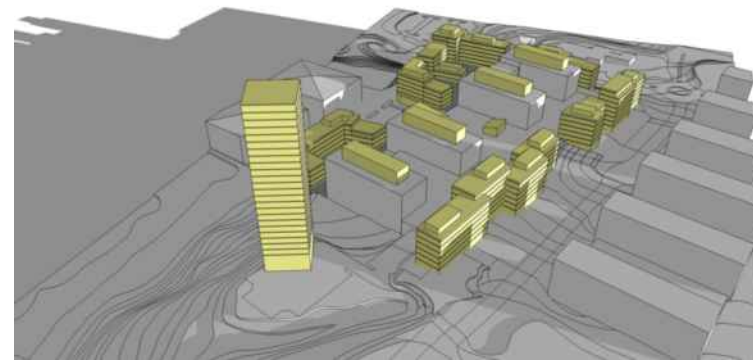

VY FRÅN SYDVÄST

21 December - Kl. 12.00