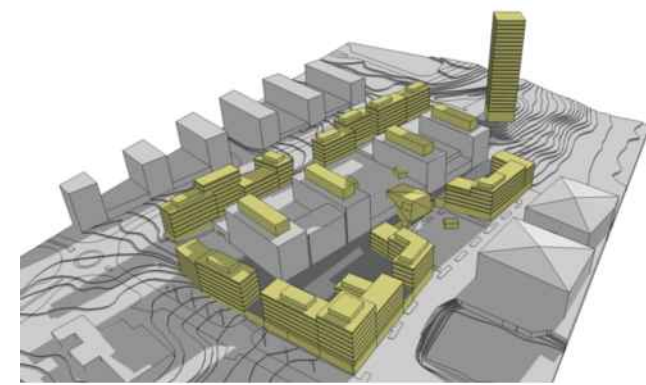

VY FRÅN NORDOST

21 Juni - Kl. 18.00