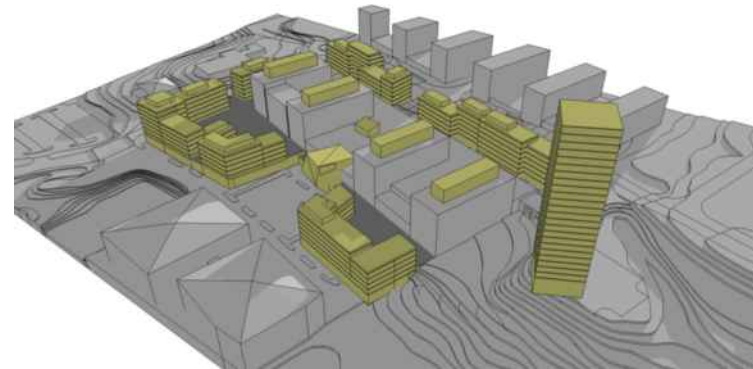

VY FRÅN NORDVÄST

21 December - Kl. 12.00