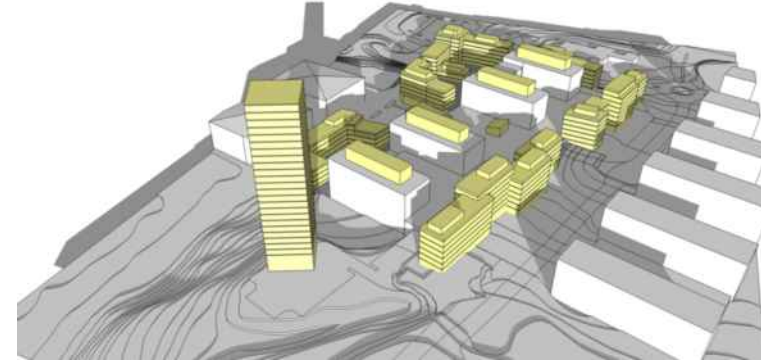

21 Mars - Kl. 12.00

VY FRÅN SYDVÄST

21 Mars - Kl. 16.00

KV FREDEN STÖRRE 11 SKISS A1504-368

Solstudie
VÅR / 2014-02-05
Ritad av: DB / Skala (A3) -

Kl. 07.00

Kl. 12.00

Kl. 18.00