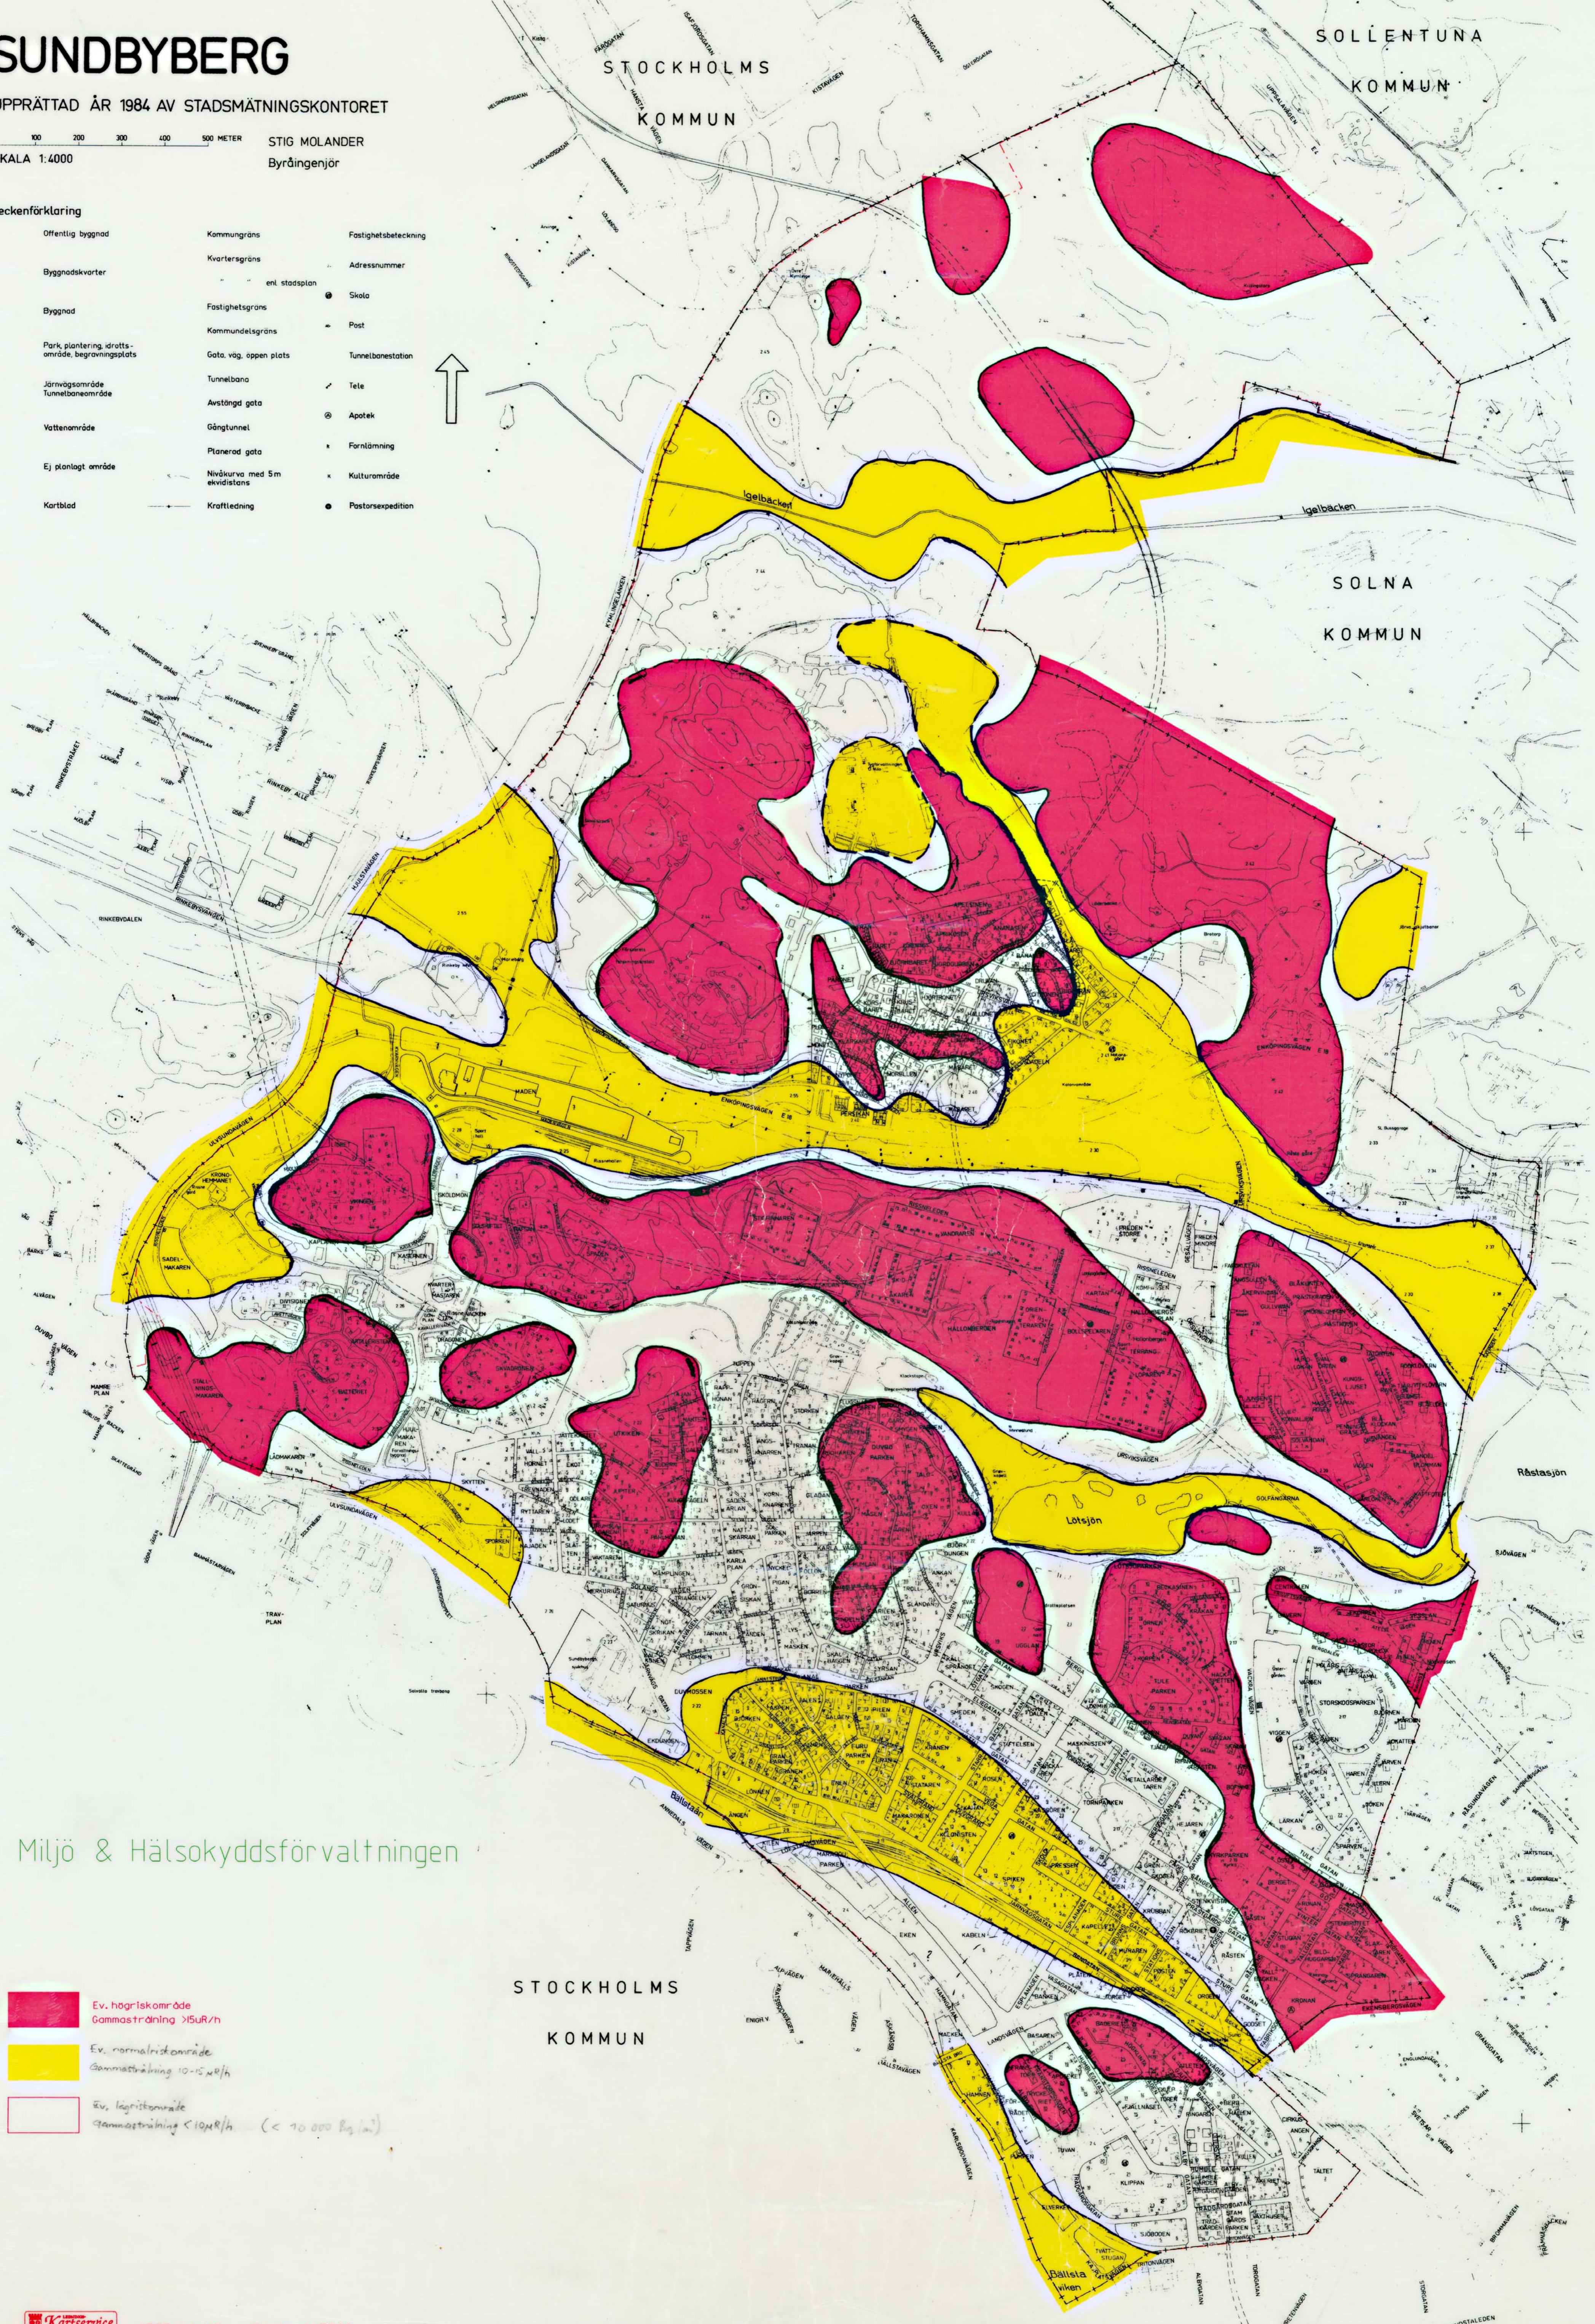

SUNDBYBERG

UPPRÄTTAD ÅR 1984 AV STADSMÄTNINGSKONTORET

SKALA 1:4000 STIG MOLANDER
Byråingenjör

Teckenförklaring

Offentlig byggnad	Kommungräns	Fastighetsbeteckning
Byggnadskvarter	Kvartersgräns	Adressnummer
Byggnad	enl. stadsplan	Skola
Park, plantering, idrotts- område, begravningsplats	Fastighetsgräns	Post
Järnvägsområde	Kommundelsgräns	Tunnelbanestation
Tunnelbaneområde	Gata, väg, öppen plats	Tele
Vattenområde	Tunnelbana	Apotek
Ej planlagt område	Avstängd gata	Förslämning
Kartblad	Gångtunnel	Kulturområde
	Planerad gata	Pastorsexpedition
	Nivåkurva med 5m ekvidistans	
	Kraftledning	